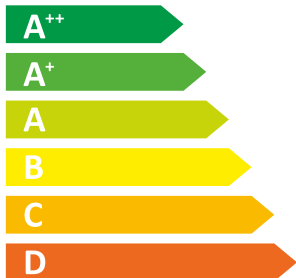

ENERG

енергия · ενεργεια

I-BIO

25 kW